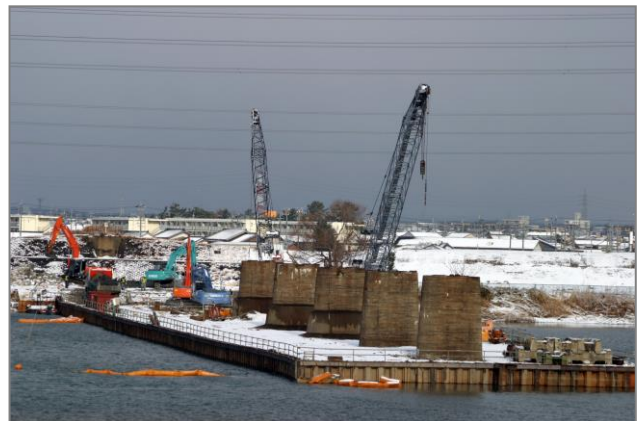

解体中の矢作川(海)…平成 22 年 2 月 6 日