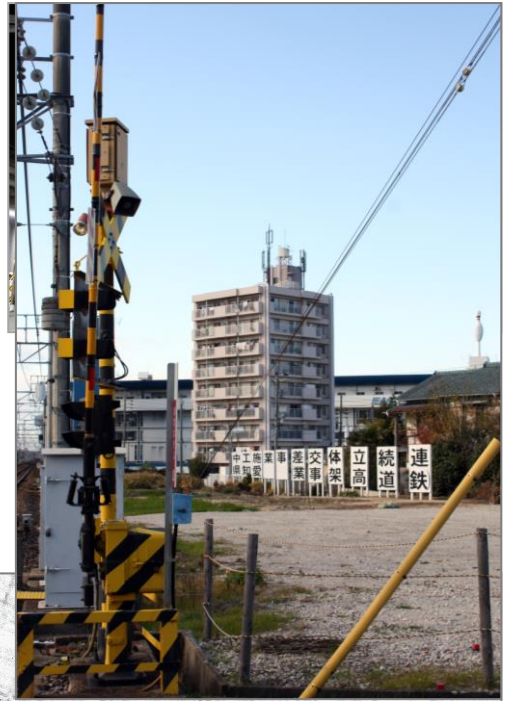

NEW

100万円 129,500円

カリフォルニア

下…平成 22 年 2 月 17 日・薄らと雪景色

上…バリアフリー完成…平成 23 年 3 月 23 日

知立駅付近

高架工事 着々と…

平成35年(2023)完成予定